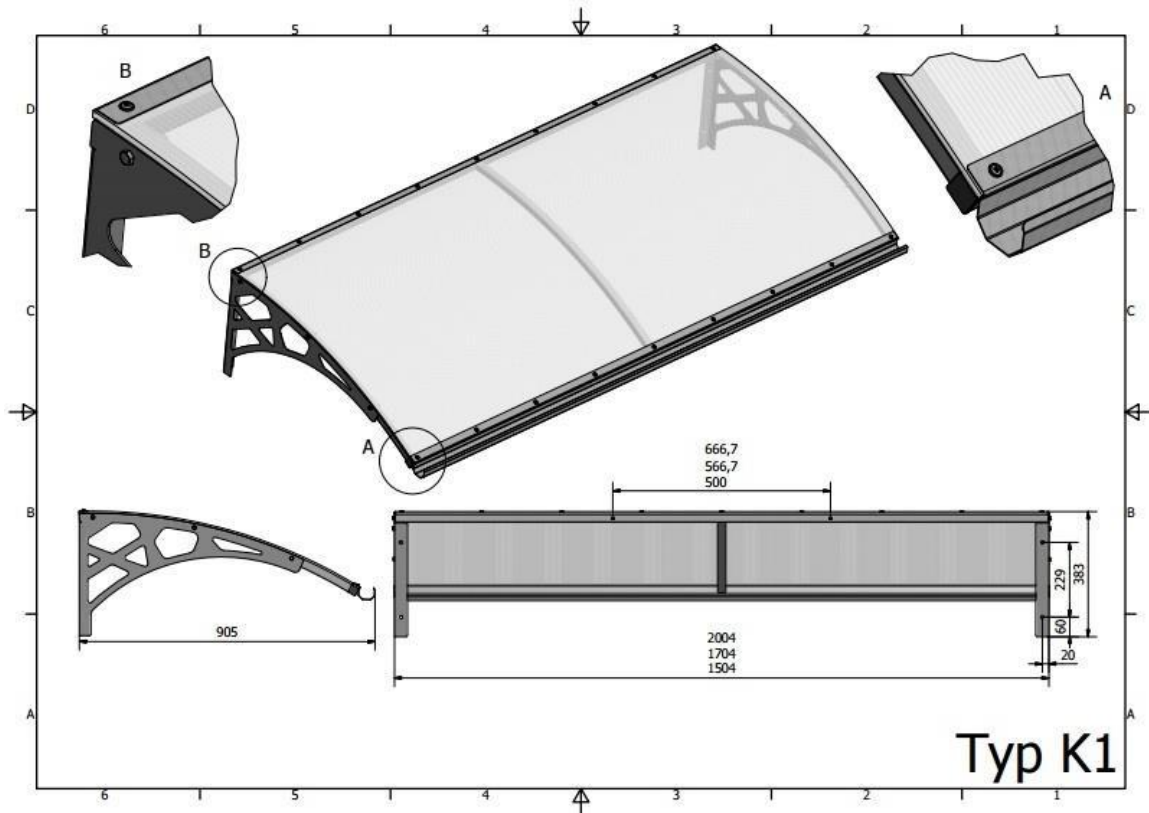

Jumtiņš "K1" 1.5x1M

K1 1.5x1M
Izmērs- 1.5x1M
Materiāls- PMMA plastikāts ar 99% UV staru aizsardzību, alumīnija rāmis.
Krāsas- pelēka/brūna

Jumtiņš "K2" 1.5x1M

K2 1.5x1M
Izmērs- 1.5x1M
Materiāls- PMMA plastikāts ar 99% UV staru aizsardzību, alumīnija rāmis.
Krāsas- balta/brūna

K3 2x0.9M
Izmērs- 2x0.9M
Materiāls- PMMA plastikāts ar 99% UV staru aizsardzību, alumīnija rāmis.
Krāsas- pelēka/brūna

Jumtiņš "K3" 2x0.9M