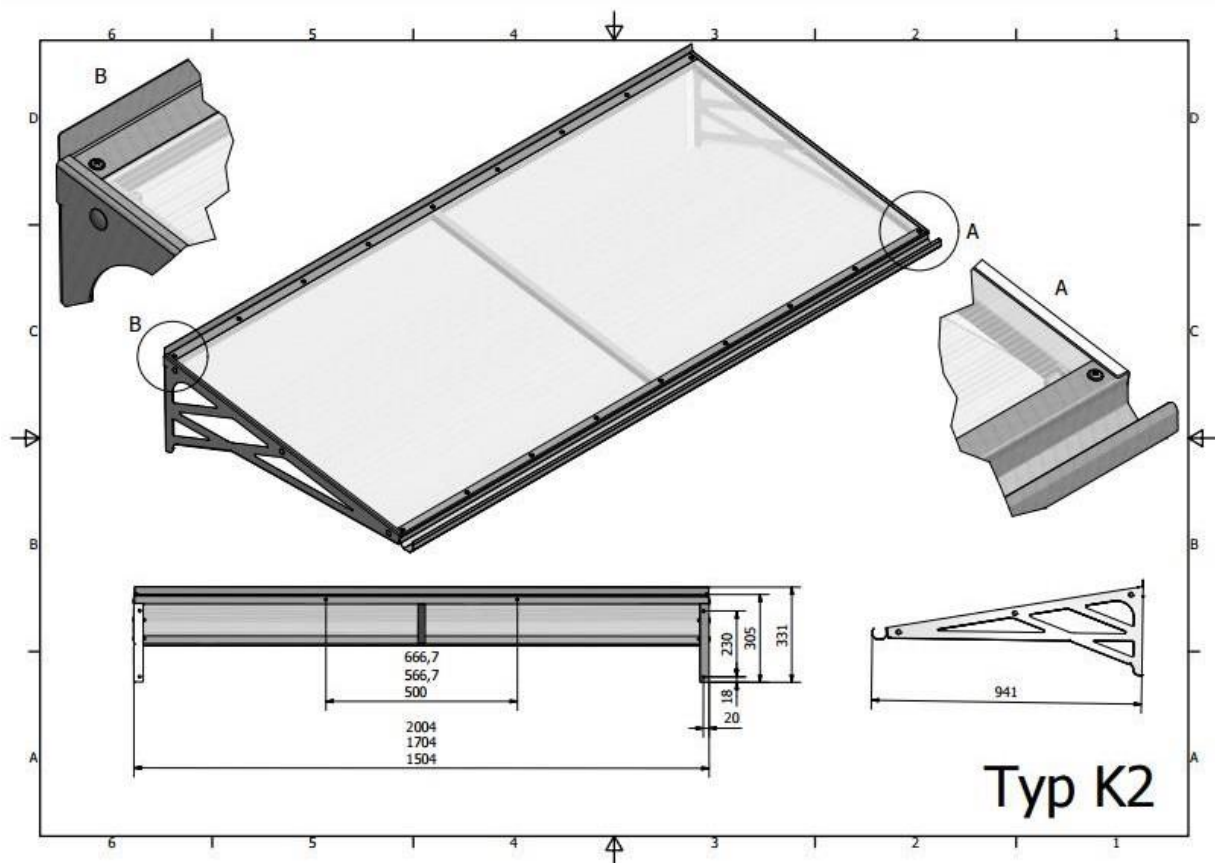

Jumtiņš "K1" 1.5x1M

K1 1.5x1M
Izmērs- 1.5x1M
Materiāls- PMMA plastikāts ar 99% UV staru aizsardzību, alumīnija rāmis.
Krāsas- pelēka/brūna

Jumtiņš "K2" 1.5x1M

K2 1.5x1M
Izmērs- 1.5x1M
Materiāls- PMMA plastikāts ar 99% UV staru aizsardzību, alumīnija rāmis.
Krāsas- balta/brūna

K3 2x0.9M
Izmērs- 2x0.9M
Materiāls- PMMA plastikāts ar 99% UV staru aizsardzību, alumīnija rāmis.
Krāsas- pelēka/brūna

Jumtiņš "K3" 2x0.9M